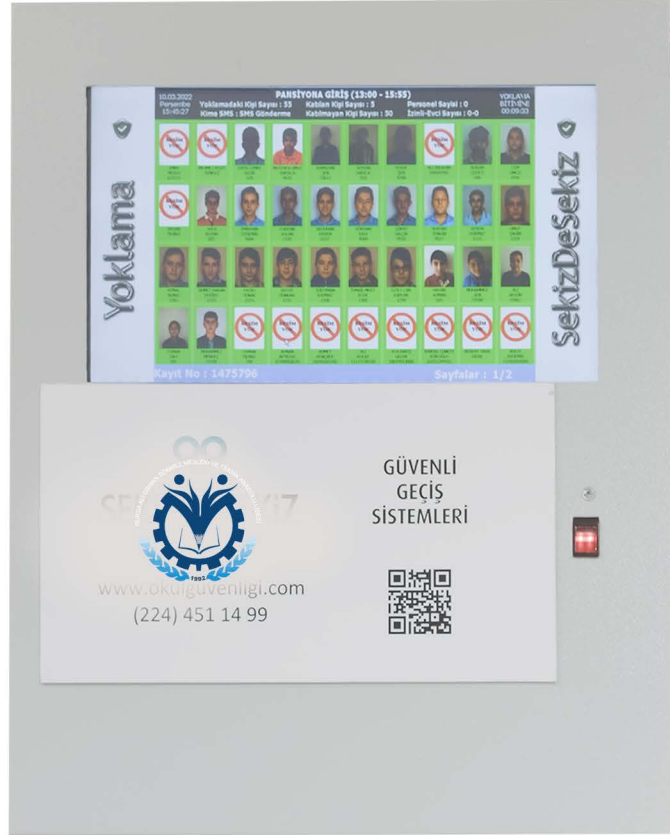

T.C. MİLLİ EĞİTİM BAKANLIĞI  
ALİ OSMAN SÖNMEZ MESLEKİ VE TEKNİK ANADOLU LİSESİ

PANSİYON VE YURT YOKLAMA SİSTEMLERİ  
2022

Web: <https://aosmtal.meb.k12.tr>

**Siparişiniz için**

E-posta : [aosdose@gmail.com](mailto:aosdose@gmail.com)