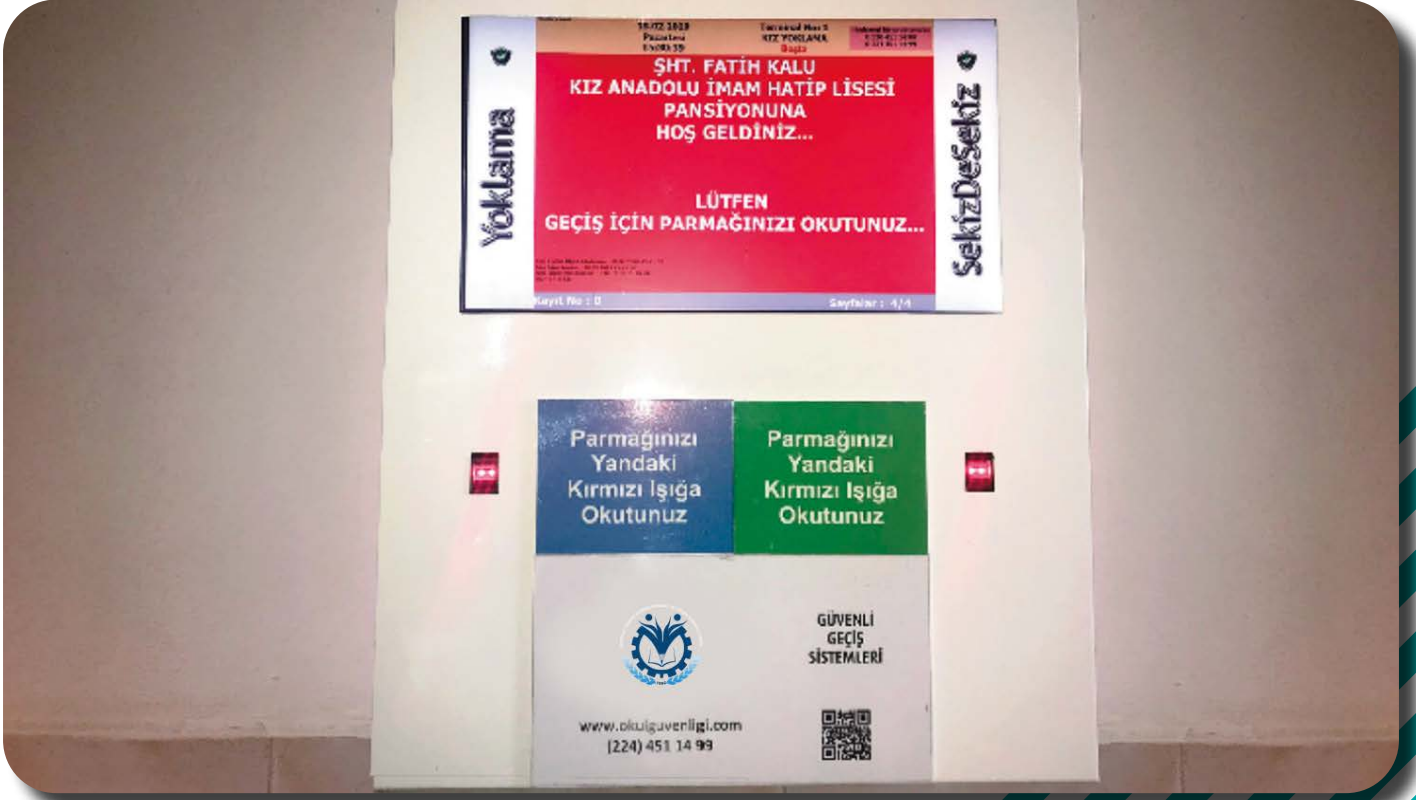

PANSİYON VE YURT YOKLAMA SİSTEMLERİ